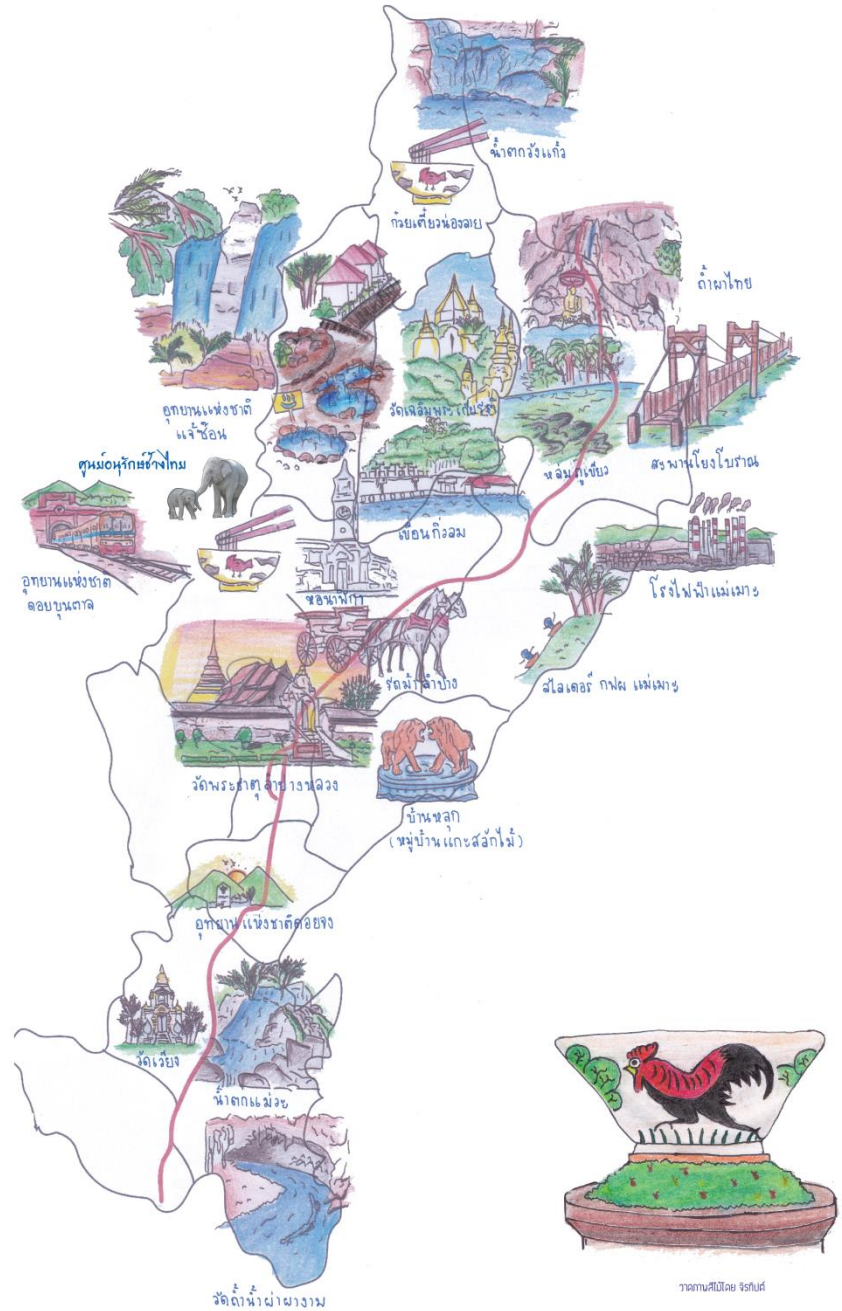

1 ขำคัมป้าเข	21 เปิดกระเทียมรสบานา	41 ขำชอยโอบา	3 Black cowboy (คิงคอง)	6 White coffee
2 SALAD BOY	22 ส้มค้ายอกกรก	42 บายค้เวียดบาน	4 Mamalson	7 Escape
3 เมี่ยงปลาเผา	23 ก๋วยเตี๋ยงไข่ต้มมะนาว	43 PAPPА PIZZA	5 De room	8 ราว
4 ขำบ๋นโกกัณชย์ข้าง	24 ทากันง	44 BB Coffee	6 ผิซขำหวัณู	9 ฉะต้อน
5 ขำคัมป้ากเดี๋ย	25 มะเหม้นเกี๋ยงอ้ศวัน	45 เม็ดคูนบั้งเกล้า	7 Garage nine	10 ตรีทากย
6 บ้าทะเลเผา	26 ราดหน้าหมูหมัก	(Central food court)	8 De Loft	11 บ้าซา
7 ผิซชาลองจิม	27 มะเหม้นสามเขียน	46 ขำชอยซูบเปอร์	9 ลานลน	1 Mix me
8 เขมเียนคาว	28 บ้าสิหลนุกระกะ	47 ก๋วยเตี๋ยงรสจิม	10 มคัณ	2 บ้าลวย
9 สดกั๊งกรงระจก	29 หมูจุ่มบุมเขม	48 ซาบูอินดี	11 บ้าคัณ	3 บ้าบม
10 ขำคัมป้าจวนผู้ร่า	30 ซูบเปอร์เขม	49 รำนอาหาร อ. วิฑ	12 กั้นสำสิคัก้าบ๋อ	4 เขมไทยแปบระบอม
11 ผัดไทยยานอง	31 หนีผิหมูจุ่ม	50 ตวงจวนเดค	13 เดอะ-เทอร์เรส	5 ของหวานอ้ศวัน
12 โทเหยียง	32 ขำคัมป้าบุก	51 เสบียง	14 หนีมขมชอม	6 Milk cake
13 ขำบ๋นโกกัณชย์	33 ธิจกัณค้ำแกง	52 รำนคัรคอยนงรั้ง	15 Highlight club	7 แวงนเทออร์
14 ขำคราดขางขำภูวราชย์	34 สุกีร์ถไล	53 ขำชอยบุงอิน	16 Good beer 52	1 โรงแบนเอเซียง
15 เขมคาวโขขำภูวราชย์	35 ก๋วยจิมรถไล	54 ขำบานโกกั	17 รำนหลักัณ	2 Guest House กอนค้ำ
16 เขมจิมบุกดา	36 ส้มค้ารถไล	55 เขมยงเนือลุงเขม	18 ก้าน้ำ	3 ขำทอนเรสสิเด้น
17 ลายครามอาหารไทย	37 ก๋วยเตี๋ยงลुकั๊งจั้งเจือง	56 ของกัณบ้านเฮา	1 Coffee bug	4 ริงเจมค็อดจ
18 ก๋วยเตี๋ยงมะนาว	38 อารน่เขมคาวโข	57 ลุกั๊งเขมยง	2 เดอะ-นริงคาลแปงเอินโตก	5 โรงแบนเวียงคคอร
19 ก๋วยเตี๋ยงเปิดคัศยาณี	39 หนีเกี๋ยงู	1 Riverside	3 Arm chair	6 โรงแบนเวียงทอง
20 เทนเรส	40 คัมป้า คัมป้า	2 Corkscrew	4 Green field	7 Hop Inn
			5 Starbuck	8 โรงแบนB2

บริเวณถนนคนเดินที่ 6 ปีการศึกษา 2557 กลุ่มงานเวชศาสตร์ฉุกเฉิน โรงพยาบาลลำปาง

จัดทำโดย

นายพงศ์กร	สุตินภศ	520710186	กราฟิกและจัดรูปแบบแผนที่
นางสาวกัญญาภาณต์	คิฉุ่น	520710201	บรรณาธิการ
นายจิรภัทร์	หอมเมียง	520710202	วาดภาพและระบายสี
นางสาวนัธยา	วรรณวิหาร	520710241	รวบรวมข้อมูลและสถานที่

วาดภาพสีโดย จิรภัทร์